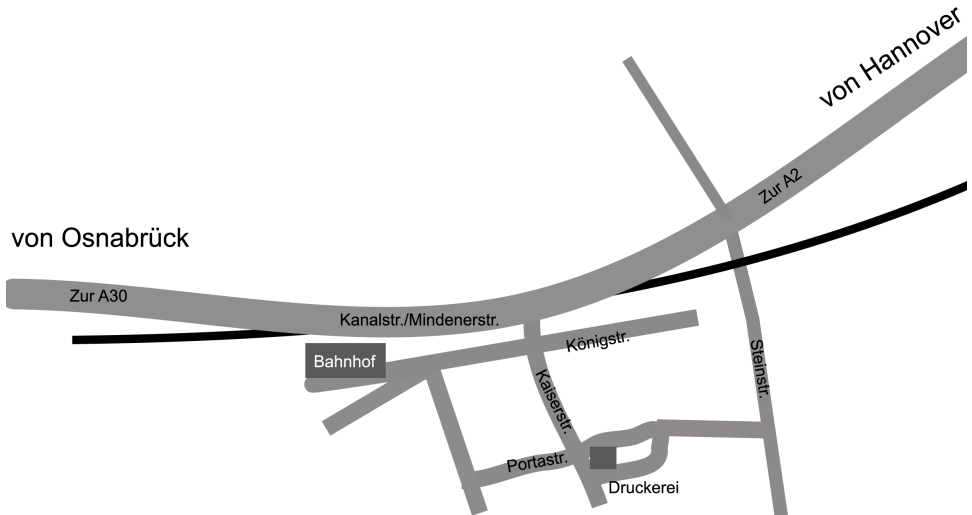

Anfahrt aus Richtung Osnabrück:

Autobahn A30 bis zum Ende, 3. Ampel rechts in die Herforderstrasse,
unter der Brücke geradeaus in die Kaiserstrasse,
3. Strasse links in die Dr.-Louis-Lehmann-Strasse zum Parkplatz

Anfahrt aus Richtung Hannover:

Autobahnabfahrt Bad Oeynhausen Richtung Bad Oeynhausen,
6. Ampel links in die Herforderstrasse,
unter der Brücke geradeaus in die Kaiserstrasse,
3. Strasse links in die Dr.-Louis-Lehman-Strasse zum Parkplatz

Vom Bahnhof:

Vor dem Bahnhof links, am Busbahnhof vorbei, rechts in die
Kaiserstrasse, nach 100m liegt dann links die Druckerei